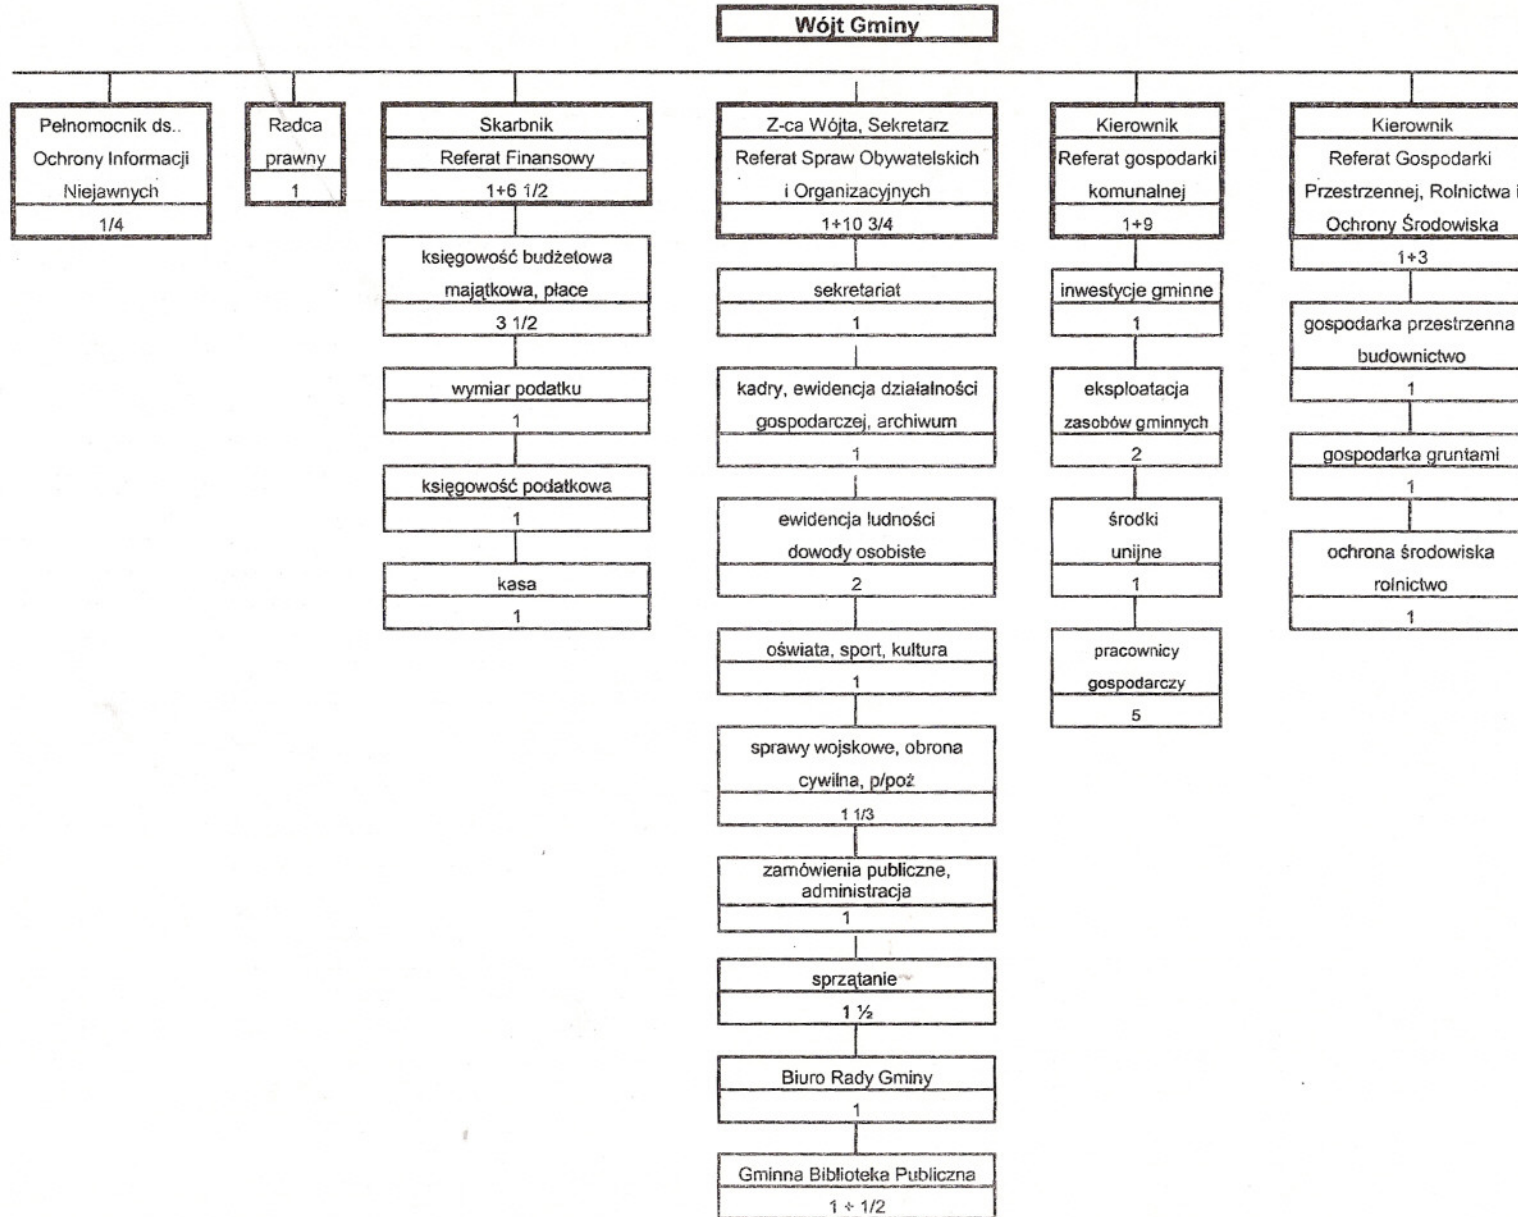

SCHEMAT ORGANIZACYJNY URZĘDU GMINY KSAWERÓW

WÓJT
Popielucha
mgr inż. **Marla Kopczevska**