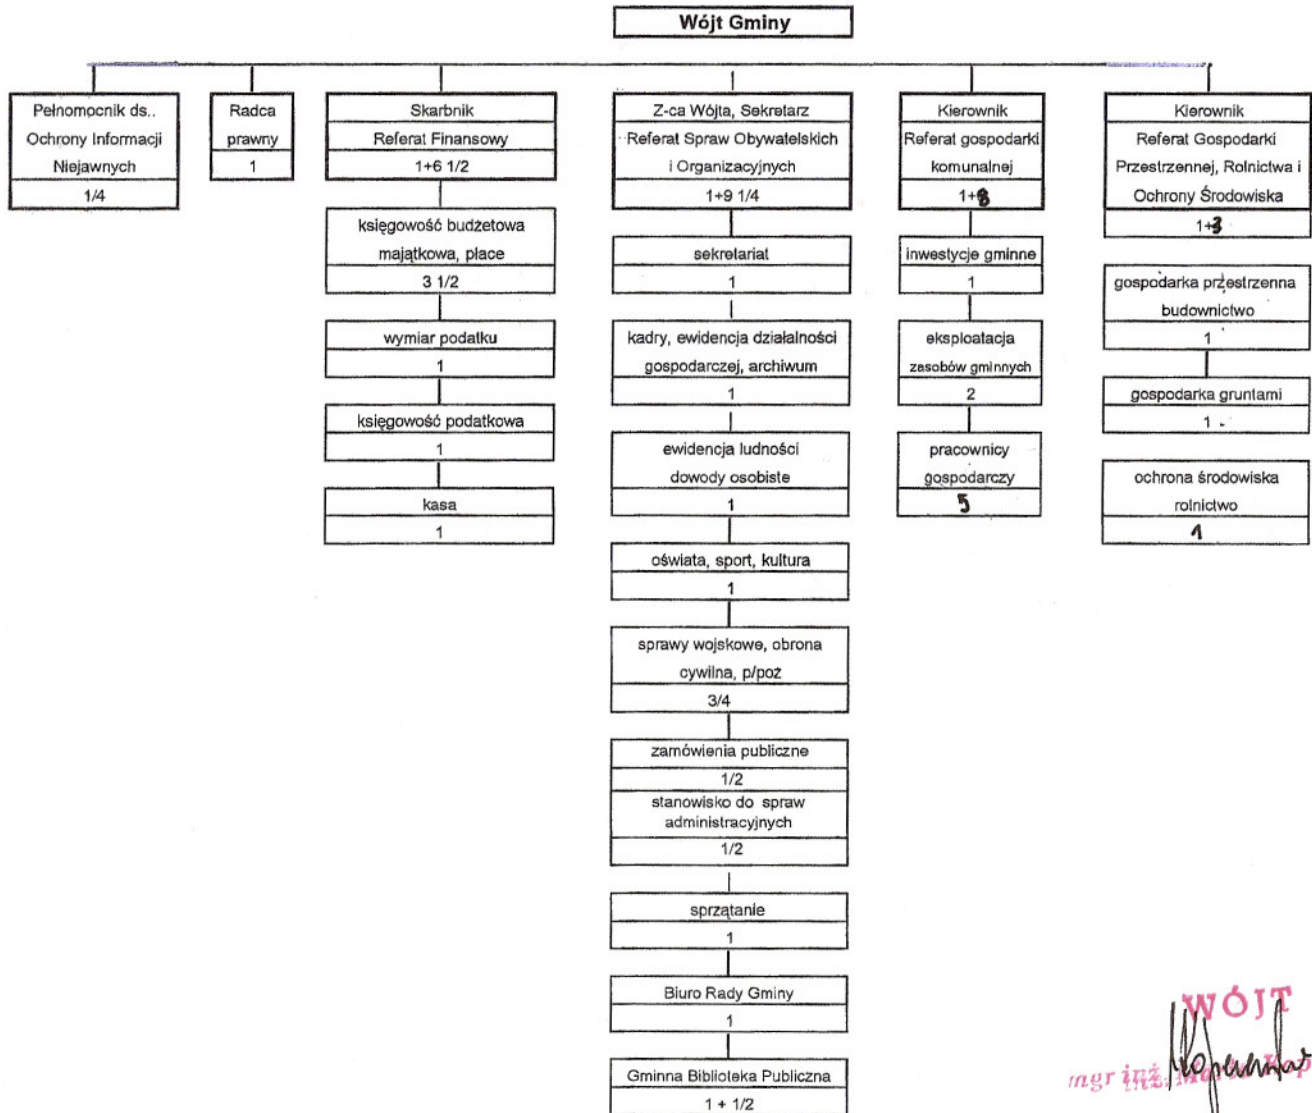

SCHEMAT ORGANIZACYJNY URZĘDU GMINY KSAWERÓW

WÓJT
mgr inż. Anna Kępczewska